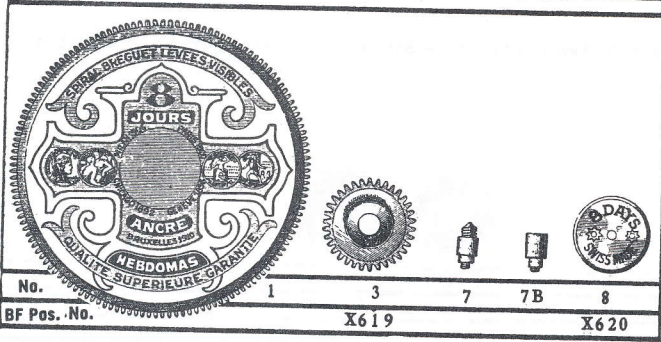

Bestfit Material Instant Guide

CLOCK

19L. SCHILD & CO. (HEBDOMAS) 101 — 8 DAY

19L. SCHULER 15 — 1 DAY — ALARM — PIN LEVER — KEY WIND

22L. SCHMID SCHLENKER — MUSICAL ALARM — KEY WIND

19L. SEMCA-SWIZA 19 MUSICAL ALARM — PIN LEVER

19L. SEMCA-SWIZA 20 — 8 DAY — ALARM

20L. x 26L. SEMCA-SWIZA 21 — 8 DAY — ALARM — KEY WIND — PIN LEVER

BESTFIT insures GENUINE FACTORY SWISS MATERIAL