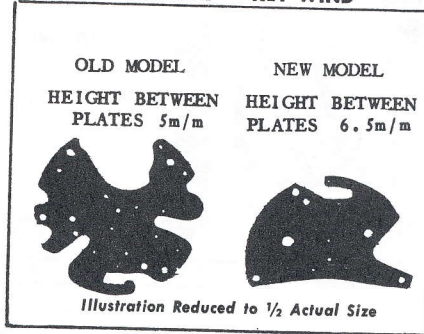

Bestfit Material Instant Guide

CLOCK

19L. SCHILD & CO. (HEBDOMAS) 101 — 8 DAY

19L. SCHULER 15 — 1 DAY — ALARM — PIN LEVER — KEY WIND

22L. SCHMID SCHLENKER — MUSICAL ALARM — KEY WIND

19L. SEMCA-SWIZA 19 MUSICAL ALARM — PIN LEVER

19L. SEMCA-SWIZA 20 — 8 DAY — ALARM

20L. x 26L. SEMCA-SWIZA 21 — 8 DAY — ALARM — KEY WIND — PIN LEVER

BESTFIT insures GENUINE FACTORY SWISS MATERIAL