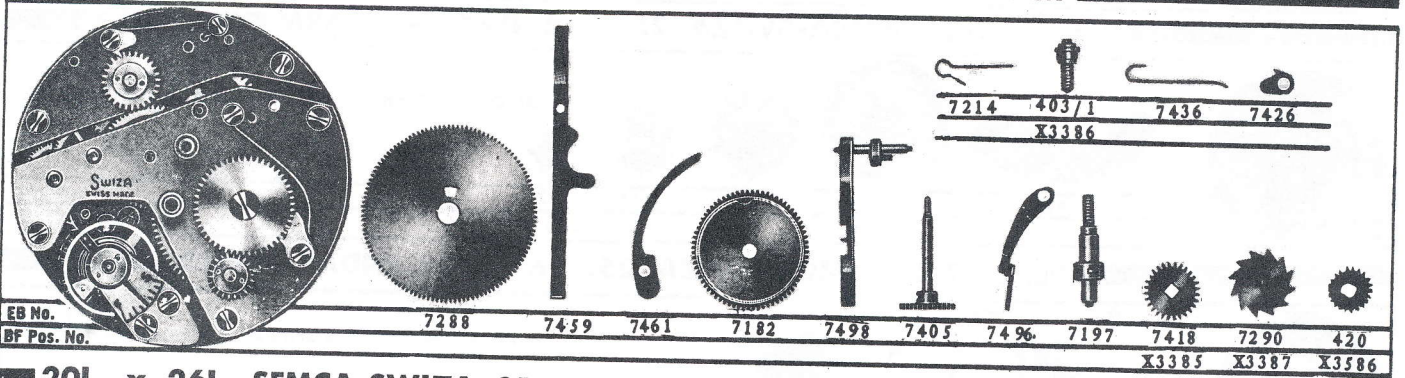

Bestfit Material Instant Guide

CLOCK

19L. SCHILD & CO. (HEBDOMAS) 101 — 8 DAY

19L. SCHULER 15 — 1 DAY — ALARM — PIN LEVER — KEY WIND

22L. SCHMID SCHLENKER — MUSICAL ALARM — KEY WIND

19L. SEMCA-SWIZA 19 MUSICAL ALARM — PIN LEVER

19L. SEMCA-SWIZA 20 — 8 DAY — ALARM

20L. x 26L. SEMCA-SWIZA 21 — 8 DAY — ALARM — KEY WIND — PIN LEVER

BESTFIT insures GENUINE FACTORY SWISS MATERIAL