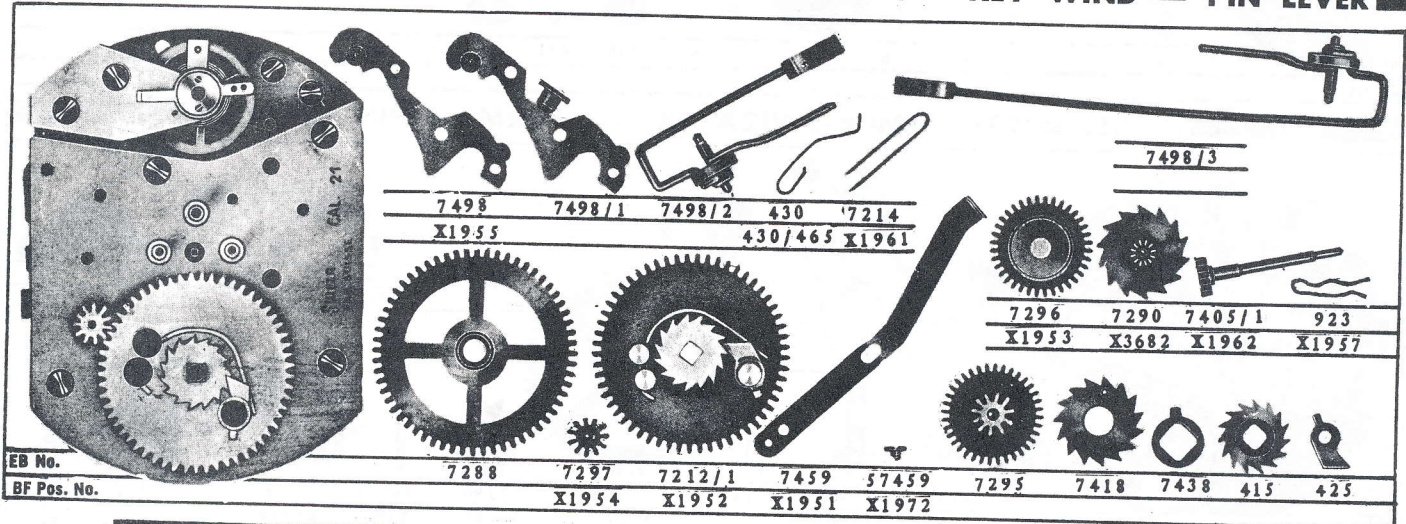

Bestfit Material Instant Guide

CLOCK

19L. SCHILD & CO. (HEBDOMAS) 101 — 8 DAY

19L. SCHULER 15 — 1 DAY — ALARM — PIN LEVER — KEY WIND

22L. SCHMID SCHLENKER — MUSICAL ALARM — KEY WIND

19L. SEMCA-SWIZA 19 MUSICAL ALARM — PIN LEVER

19L. SEMCA-SWIZA 20 — 8 DAY — ALARM

20L. x 26L. SEMCA-SWIZA 21 — 8 DAY — ALARM — KEY WIND — PIN LEVER

BESTFIT insures GENUINE FACTORY SWISS MATERIAL