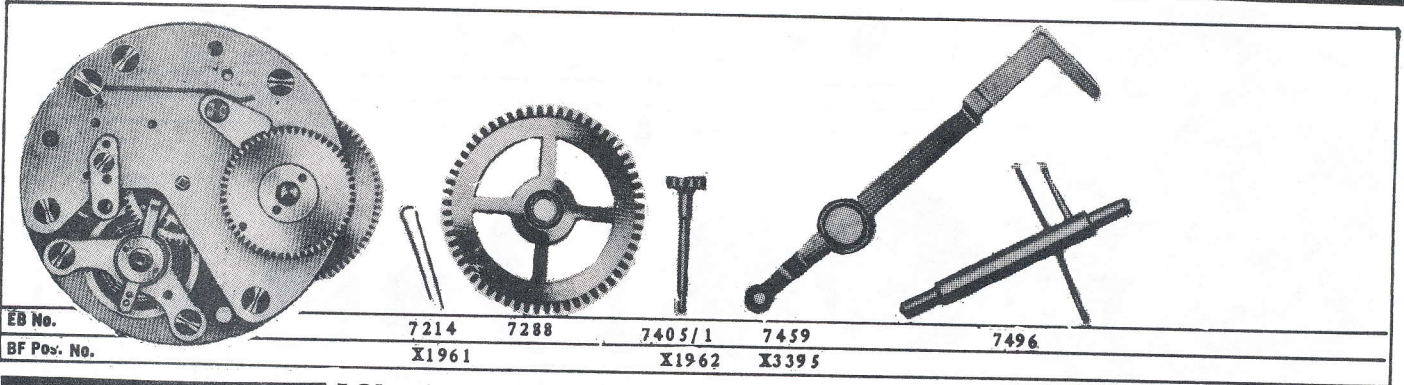

Bestfit Material Instant Guide

CLOCK

19L. SCHILD & CO. (HEBDOMAS) 101 — 8 DAY

19L. SCHULER 15 — 1 DAY — ALARM — PIN LEVER — KEY WIND

22L. SCHMID SCHLENKER — MUSICAL ALARM — KEY WIND

19L. SEMCA-SWIZA 19 MUSICAL ALARM — PIN LEVER

19L. SEMCA-SWIZA 20 — 8 DAY — ALARM

20L. x 26L. SEMCA-SWIZA 21 — 8 DAY — ALARM — KEY WIND — PIN LEVER

BESTFIT insures GENUINE FACTORY SWISS MATERIAL